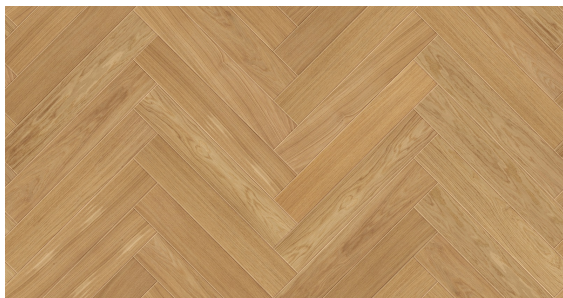

Jodła Klasyczna Dąb Mastic Olejowana

Wymiary jodełek klasycznych warstwowych:

- 100 x 13/4 x 600 lub 900 mm
- 130 x 13/4 x 600 lub 900 mm
- 150 x 13/4 x 600 lub 900 mm

Klasy selekcji podłóg do wyboru:

- Natura
- Standard
- Rustyk

Certyfikat
FSC

Łatwa w
utrzymaniu
czystości

Na ogrzewanie
podłogowe

Naturalne
składniki

Odporna na
promienie UV

Okresowa
pielęgnacja

Podłoga
dwuwarstwowa

Podłoga
fazowana

Olejowoskowane deski dębowe o przyjemnym ciepłym kolorze. Dzięki zastosowanej technologii barwienia drewna, rysunek usłojenia drewna jest delikatny i nie rzuca się w oczy. Podłoga bardzo uniwersalna, która pozostanie ozdobą przez wiele lat.