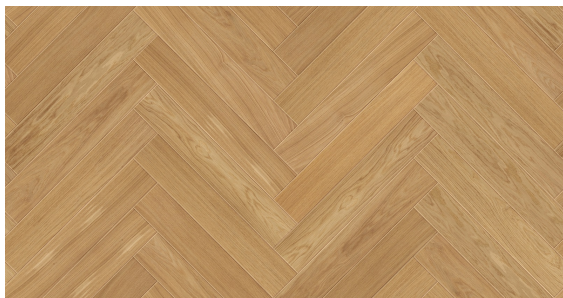

Jodła Klasyczna Dąb Mastic Olejowana

Wymiary jodełek klasycznych warstwowych:

- 100 x 13/4 x 600 lub 900 mm
- 130 x 13/4 x 600 lub 900 mm
- 150 x 13/4 x 600 lub 900 mm

Klasy selekcji podłóg do wyboru:

- Natura
- Standard
- Rustyk

OPIS PRODUKTU

Olejowoskowane deski dębowe o przyjemnym ciepłym kolorze. Dzięki zastosowanej technologii barwienia drewna, rysunek usłojenia drewna jest delikatny i nie rzuca się w oczy. Podłoga bardzo uniwersalna, która pozostanie ozdobą przez wiele lat.