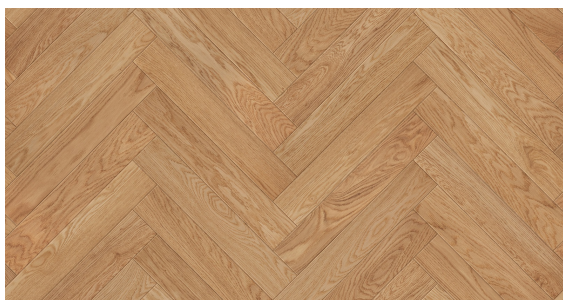

## Jodła Klasyczna Dąb Miodowy - kolekcja Postarzana

### Wymiar jodełek klasycznych warstwowych:

- 13/4mm x 120 x 600 mm

### Klasy selekcji podłóg do wyboru:

- AB (Natur + Rustikal)
- CD (Country + Antyk)

Certyfikat  
FSC

Łatwa w  
utrzymaniu  
czystości

Na ogrzewanie  
podłogowe

Naturalne  
składniki

Odporna na  
promienie UV

### OPIS PRODUKTU

Jasna, dębowa podłoga o uniwersalnym odcieniu brązu, która będzie pasować w zasadzie do każdego wnętrza. Ciepła i wszechstronna kolorystyka desek Dąb Miodowy, które pomimo swojej jasnej barwy zdecydowanie nie są pozbawione charakteru, pozwala na wykończenie naszych pomieszczeń na wiele możliwych sposobów. W połączeniu z meblami i dodatkami o zdecydowanych kolorach delikatnie je stonuje, a jasnym, pastelowym aranżacjom zapewni harmonię i sielankowe piękno.