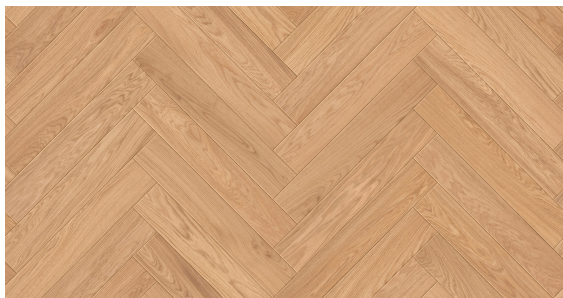

Jodła Klasyczna Dąb Natur Oil Olejowana

Wymiary jodełek klasycznych warstwowych:

- 100 x 13/4 x 600 lub 900 mm
- 130 x 13/4 x 600 lub 900 mm
- 150 x 13/4 x 600 lub 900 mm

Klasy selekcji podłóg do wyboru:

- Natura
- Standard
- Rustyk

Certyfikat
FSC

Łatwa w
utrzymaniu
czystości

Na ogrzewanie
podłogowe

Naturalne
składniki

Odporna na
promienie UV

Okresowa
pielęgnacja

Podłoga
dwuwarstwowa

OPIS PRODUKTU

Olejowoskowane deski dębowe o jasnym kolorze. Kolor o ton jaśniejszy od koloru MASTIC. Rysunek usłojenia drewna jest bardzo delikatny. Podłoga bardzo uniwersalna, do wielu wnętrz, która pozostanie ozdobą przez wiele lat.