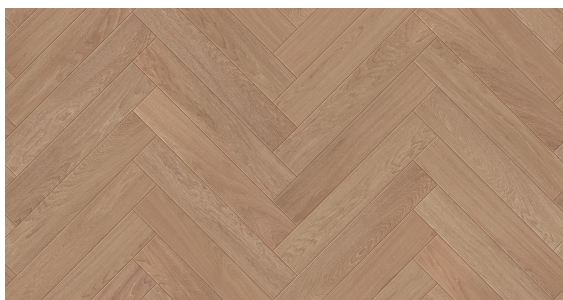

## Jodła Klasyczna Dąb Nowoczesny - kolekcja Charakter

### Wymiar jodełek klasycznych warstwowych:

- 13/4mm x 120 x 600 mm

### Klasy selekcji podłóg do wyboru:

- AB (Natur + Rustikal)
- CD (Country + Antyk)

Certyfikat  
FSC

Łatwa w  
utrzymaniu  
czystości

Na ogrzewanie  
podłogowe

Naturalne  
składniki

Odporna na  
promienie UV