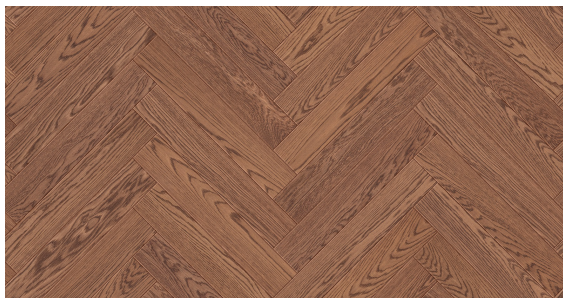

## Jodła Klasyczna Dąb Pałacowy - kolekcja Oksydacja

### Wymiar jodełek klasycznych warstwowych:

- 13/4mm x 120 x 600 mm

### Klasy selekcji podłóg do wyboru:

- AB (Natur + Rustikal)
- CD (Country + Antyk)

Certyfikat  
FSC

Łatwa w  
utrzymaniu  
czystości

Na ogrzewanie  
podłogowe

Naturalne  
składniki

Odporna na  
promienie UV

### OPIS PRODUKTU

Deska dębowa Pałacowa to podłoga wyróżniająca się ciepłym, można powiedzieć, lekko karmelowym odcieniem. Precyzyjnie podkreślone usłojenie nadaje naturalnego szyku i podkreśla piękno dębowego drewna. To bezapelacyjnie wielowymiarowa podłoga, która dzięki swojej jasnej barwie będzie ciekawie komponować się w zestawieniu z odważnymi kolorami typu czerwień lub pomarańcz. Subtelnie je stonuje i wprowadzi element delikatności i harmonii. Będzie też idealnym rozwiązaniem dla niewielkich pomieszczeń, które optycznie powiększy i nada im zniwelującego ciepła.