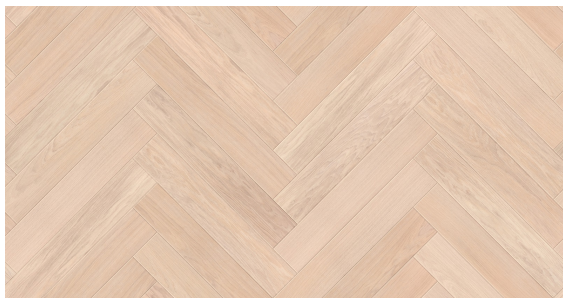

Jodła Klasyczna Dąb Pale Lakierowana

Wymiary jodełek klasycznych warstwowych:

- 100 x 13/4 x 600 lub 900 mm
- 130 x 13/4 x 600 lub 900 mm
- 150 x 13/4 x 600 lub 900 mm

Klasy selekcji podłóg do wyboru:

- Natura
- Standard
- Rustyk

Certyfikat
FSC

Łatwa w
utrzymaniu
czystości

Na ogrzewanie
podłogowe

Naturalne
składniki

Odporna na
promienie UV

Okresowa
pielęgnacja

Podłoga
dwuwarstwowa

Podłoga
fazowana

Deska dębowa lakierowana, na chłodny dostojny perłowy odcień. Wersja szczotkowana pozwala wyeksponować szlachetną strukturę drewna.