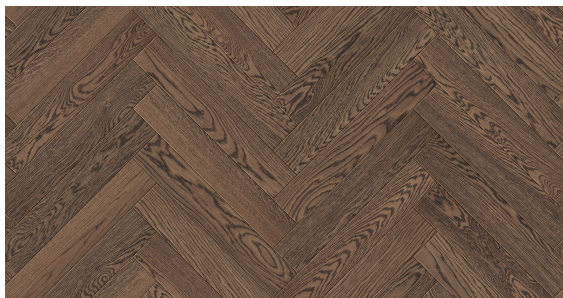

Jodła Klasyczna Dąb Palony - kolekcja Postarzana

Wymiar jodełek klasycznych warstwowych:

- 13/4mm x 120 x 600 mm

Klasy selekcji podłóg do wyboru:

- AB (Natur + Rustikal)
- CD (Country + Antyk)

Certyfikat
FSC

Podłoga
olejowana

Podłoga
szczotkowana

Podwyższona
stabilność

Polski produkt

Przyjazna
alergikom

Trwała ochrona

OPIS PRODUKTU

Deska Dąb Palony to niezwykle nowoczesna i elegancka podłoga o głębokim, brązowym odcieniu. Zabieg szczotkowania i użycie wyłącznie naturalnych olejowosków nadają jej wygląd antycznej, z pozoru nadszarpniętej zębem czasu podłogi. Precyzyjnie odwzorowana naturalna struktura drewna, w połączeniu z niebanalnym odcieniem stanowią idealnie dobrany duet, który współgra z nowoczesnymi, białymi meblami. Palony to zdecydowanie podłoga dla wszystkich podążających z duchem czasu i będących na bieżąco z najnowszymi trendami.