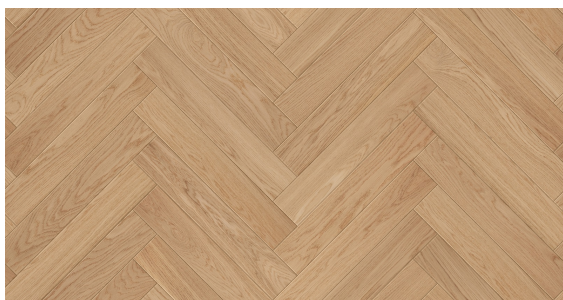

Jodła Klasyczna Dąb Piaskowy - kolekcja Relax

Wymiar jodełek klasycznych warstwowych:

- 13/4mm x 120 x 600 mm

Klasy selekcji podłóg do wyboru:

- AB (Natur + Rustikal)
- CD (Country + Antyk)

Certyfikat
FSC

Łatwa w
utrzymaniu
czystości

Na ogrzewanie
podłogowe

Naturalne
składniki

Odporna na
promienie UV

Okresowa
pielęgnacja

Podłoga
dwuwarstwowa

Podłoga
fazowana

Podłoga
odnawialna

Podłoga
olejowana

Podłoga
szczotkowana

Podwyższona
stabilność

Polski produkt

Przyjazna
alergikom

Trwała ochrona

OPIS PRODUKTU

Jasne, dębowe podłogi to zawsze dobry wybór gdy chcemy optycznie powiększyć przestrzeń w naszym domu. Idealna będzie do tego deska Dąb Piaskowy z kolekcji Relax, cechująca się delikatnym, słonecznym odcieniem i stonowaną strukturą, która uspokoi i doda naszym aranżacjom lekkości.