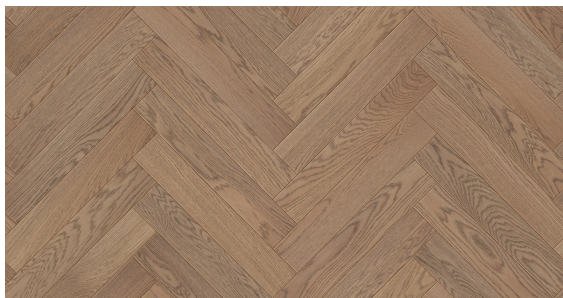

Jodła Klasyczna Dąb Piastowski - kolekcja Charakter

Wymiar jodełek klasycznych warstwowych:

- 13/4mm x 120 x 600 mm

Klasy selekcji podłóg do wyboru:

- AB (Natur + Rustikal)
- CD (Country + Antyk)

Certyfikat
FSC

Łatwa w
utrzymaniu
czystości

Na ogrzewanie
podłogowe

Naturalne
składniki

Odporna na
promienie UV

Okresowa
pielęgnacja

Podłoga
dwuwarstwowa

Podłoga
fazowana

Podłoga
odnawialna

Podłoga
olejowana

Podłoga
szczotkowana

Podwyższona
stabilność

Polski produkt

Przyjazna
alergikom

Trwała ochrona

OPIS PRODUKTU

Kolekcja Charakter to kolekcja podłóg dębowych wykończonych olejowoskiem i poddanych procesowi szczotkowania.

Konstrukcja deski opiera się na desce warstwowej z lamelą dębową oraz wodoodporną sklejką brzożową. Łączenie desek jest na pióro-wpust.

Piękno tej kolekcji to staranne połączenie dwóch kolorów, z których jeden stanowi bazę koloru, a drugi uzupełnienie. Dzięki szczotkowaniu harmonijnie łączą się ze sobą.