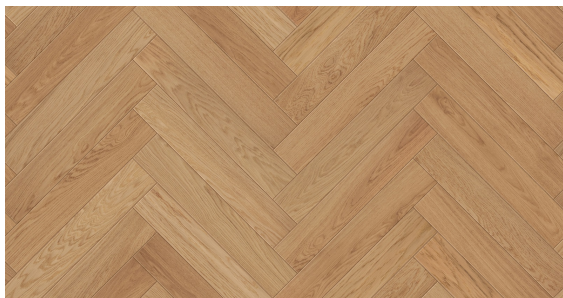

## Jodła Klasyczna Dąb Polny - kolekcja Postarzana

### Wymiar jodełek klasycznych warstwowych:

- 13/4mm x 120 x 600 mm

### Klasy selekcji podłóg do wyboru:

- AB (Natur + Rustikal)
- CD (Country + Antyk)

Certyfikat  
FSC

Łatwa w  
utrzymaniu  
czystości

Na ogrzewanie  
podłogowe

Naturalne  
składniki

Odporna na  
promienie UV

### OPIS PRODUKTU

Delikatny słomiany odcień dębowego drewna to cecha charakterystyczna desek Dąb Polny. To wyjątkowo wytrzymałe na uszkodzenia podłogi, z drewna pozyskiwanego wyłącznie z polskich, certyfikowanych lasów. Dzięki swojej wszechstronnej kolorystyce kompozycja Dąb Polny będzie doskonale pasować jako uzupełnienie pokoju dziecięcego, który rozjaśni i rozświetli swoją jasną barwą. To bardzo stonowana, dyskretna propozycja dla osób ceniących harmonijne, pastelowe połączenia.