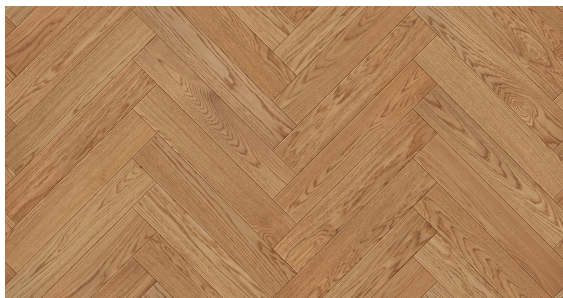

Jodła Klasyczna Dąb Pospolity - kolekcja Postarzana

Wymiar jodełek klasycznych warstwowych:

- 13/4mm x 120 x 600 mm

Klasy selekcji podłóg do wyboru:

- AB (Natur + Rustikal)
- CD (Country + Antyk)

Certyfikat
FSC

Łatwa w
utrzymaniu
czystości

Na ogrzewanie
podłogowe

Naturalne
składniki

Odporna na
promienie UV

Okresowa
pielęgnacja

Podłoga
dwuwarstwowa

Podłoga
fazowana

Podłoga
odnawialna

Podłoga
olejowana

Podłoga
szczotkowana

Podwyższona
stabilność

Polski produkt

Przyjazna
alergikom

Trwała ochrona

OPIS PRODUKTU

Dąb Pospolity to wyjątkowo elegancki odcień dębowej podłogi o ciepłej barwie i oryginalnym usłojeniu. Przywodzi na myśl letnie wieczory, doskonale rozświetla oraz podkreśla urok pomieszczeń nadając im szczególnego charakteru. Dzięki zastosowaniu wyłącznie naturalnych olejowosków, podłogi Polskie Dęby nie zawierają żadnych toksycznych substancji, co sprawia, że idealnie wpisują się w myśl filozofii eko.