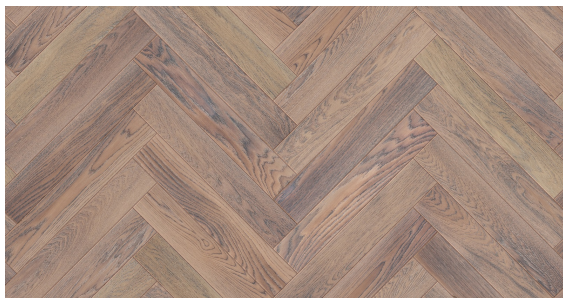

## Jodła Klasyczna Dąb Postarzony - kolekcja Charakter

### Wymiar jodełek klasycznych warstwowych:

- 13/4mm x 120 x 600 mm

### Klasy selekcji podłóg do wyboru:

- AB (Natur + Rustikal)
- CD (Country + Antyk)

Certyfikat  
FSC

Łatwa w  
utrzymaniu  
czystości

Na ogrzewanie  
podłogowe

Naturalne  
składniki

Odporna na  
promienie UV

### OPIS PRODUKTU

Kolekcja Charakter to kolekcja podłóg dębowych wykończonych olejowoskiem i poddanych procesowi szczotkowania.

Konstrukcja deski opiera się na desce warstwowej z lamelą dębową oraz wodoodporną sklejką brzożową. Łączenie desek jest na pióro-wpust.