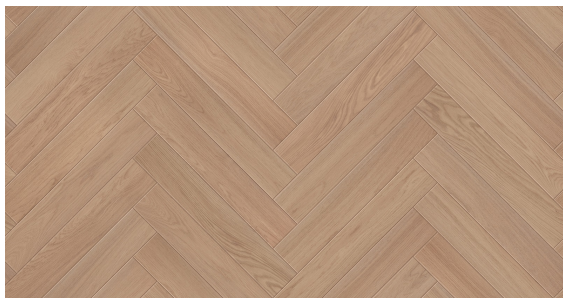

## Jodła Klasyczna Dąb Prowansalski - kolekcja Charakter

### Wymiar jodełek klasycznych warstwowych:

- 13/4mm x 120 x 600 mm

### Klasy selekcji podłóg do wyboru:

- AB (Natur + Rustikal)
- CD (Country + Antyk)

Certyfikat  
FSC

Łatwa w  
utrzymaniu  
czystości

Na ogrzewanie  
podłogowe

Naturalne  
składniki

Odporna na  
promienie UV