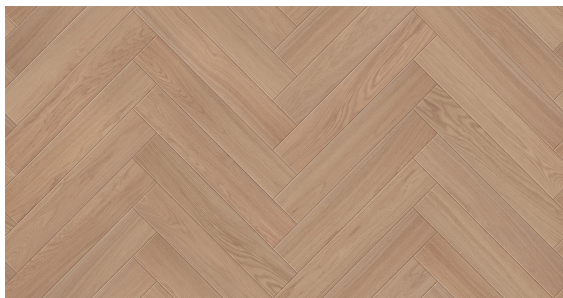

Jodła Klasyczna Dąb Prowansalski - kolekcja Charakter

Wymiar jodełek klasycznych warstwowych:

- 13/4mm x 120 x 600 mm

Klasy selekcji podłóg do wyboru:

- AB (Natur + Rustikal)
- CD (Country + Antyk)

Certyfikat FSC

Łatwa w utrzymaniu czystości

Na ogrzewanie podłogowe

Naturalne składniki

Odporna na promienie UV

Okresowa pielęgnacja

Podłoga dwuwarstwowa

Podłoga fazowana

Podłoga odnawialna

Podłoga olejowana

Podłoga szczotkowana

Podwyższona stabilność

Polski produkt

Przyjazna alergikom

Trwała ochrona

OPIS PRODUKTU

Kolekcja Charakter to kolekcja podłóg dębowych wykończonych olejowoskiem i poddanych procesowi szczotkowania. Konstrukcja deski opiera się na desce warstwowej z lamelą dębową oraz wodoodporną sklejką brzoową. Łączenie desek jest na pióro-wpust.

Piękno tej kolekcji to staranne połączenie dwóch kolorów, z których jeden stanowi bazę koloru, a drugi uzupełnienie. Dzięki szczotkowaniu harmonijnie łączą się ze sobą.

Pozwala to na podkreślenie niezwykłego stylu wnętrza, a poprzez wydobycie na etapie szczotkowania unikalnej struktury drewna zapewnia niepowtarzalny finalny efekt.