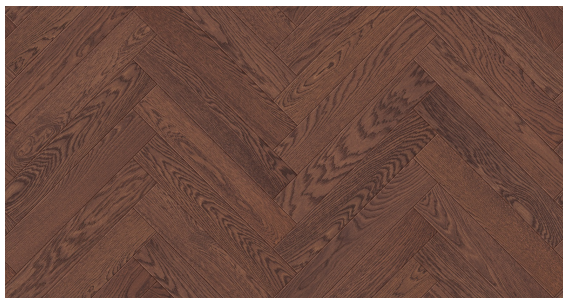

PARKIET STUDIO

Jodła Klasyczna Dąb Retro - kolekcja Oksydacja

Wymiar jodełek klasycznych warstwowych:

- 13/4mm x 120 x 600 mm

Klasy selekcji podłóg do wyboru:

- AB (Natur + Rustikal)
- CD (Country + Antyk)

Certyfikat
FSC

Łatwa w
utrzymaniu
czystości

Na ogrzewanie
podłogowe

Naturalne
składniki

Odporna na
promienie UV

Okresowa
pielęgnacja

Podłoga
dwuwarstwowa

Podłoga
fazowana

Dąb Retro to podłoga dębowa charakteryzująca się nadzwyczajną wytrzymałością i nieprzemijającym pięknem. Dzięki zróżnicowanej kolorystyce, która jest cechą typową dla drewna dębowego, pięknie pasuje do minimalistycznych aranżacji, gdzie stanowi główną ozdobę pokoju. Jej rustykalna barwa i ciekawy układ słoj sprawiają, że zwraca na siebie uwagę miłośników naturalnych wnętrz, a wykończenie olejowoskami dodatkowo podkreśla jej charakter.