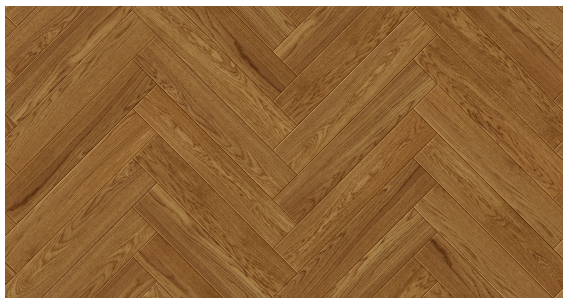

Jodła Klasyczna Dąb Sabbia Olejowana

Wymiary jodełek klasycznych warstwowych:

- 100 x 13/4 x 600 lub 900 mm
- 130 x 13/4 x 600 lub 900 mm
- 150 x 13/4 x 600 lub 900 mm

Klasy selekcji podłóg do wyboru:

- Natura
- Standard
- Rustyk

Certyfikat FSC

Łatwa w utrzymaniu czystości

Na ogrzewanie podłogowe

Naturalne składniki

Odporna na promienie UV

Okresowa pielęgnacja

Podłoga dwuwarstwowa

Podłoga fazowana

Podłoga dębowa olejowoskowana w skąpana w tonacjach złota i ciepłego brązu w ciepłym delikatnym kolorze antycznego dębu.