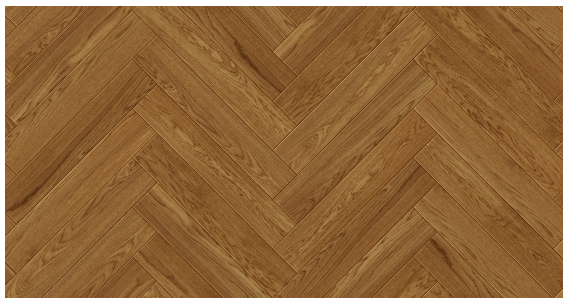

## Jodła Klasyczna Dąb Sabbia Olejowana

### Wymiary jodełek klasycznych warstwowych:

- 100 x 13/4 x 600 lub 900 mm
- 130 x 13/4 x 600 lub 900 mm
- 150 x 13/4 x 600 lub 900 mm

### Klasy selekcji podłóg do wyboru:

- Natura
- Standard
- Rustyk

Certyfikat  
FSC

Łatwa w  
utrzymaniu  
czystości

Na ogrzewanie  
podłogowe

Naturalne  
składniki

Odporna na  
promienie UV

Okresowa  
pielęgnacja

### OPIS PRODUKTU

Podłoga dębowa olejowoskowana w skąpana w tonacjach złota i ciepłego brązu w ciepłym delikatnym kolorze antycznego dębu.