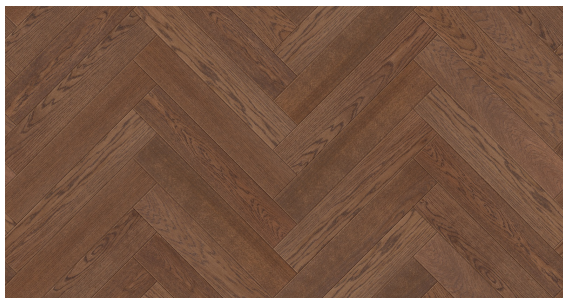

Jodła Klasyczna Dąb Schile Lakierowana

Wymiary jodełek klasycznych warstwowych:

- 100 x 13/4 x 600 lub 900 mm
- 130 x 13/4 x 600 lub 900 mm
- 150 x 13/4 x 600 lub 900 mm

Klasy selekcji podłóg do wyboru:

- Natura
- Standard
- Rustyk

Certyfikat
FSC

Łatwa w
utrzymaniu
czystości

Na ogrzewanie
podłogowe

Naturalne
składniki

Odporna na
promienie UV

Okresowa
pielęgnacja

Podłoga
dwuwarstwowa

Podłoga
fazowana

Klasyczna mocna i niepowtarzalnie wysmakowana podłoga dębowa polakierowana, w chłodnej gamie beżu przełamanej oliwką.