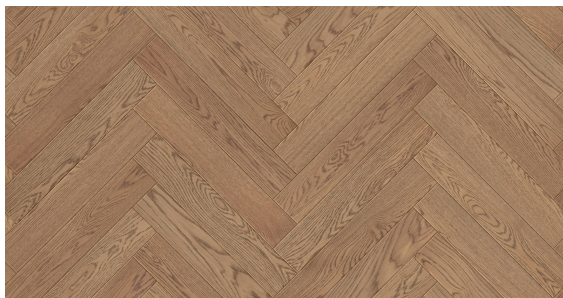

Jodła Klasyczna Dąb Siny - kolekcja Postarzana

Wymiar jodełek klasycznych warstwowych:

- 13/4mm x 120 x 600 mm

Klasy selekcji podłóg do wyboru:

- AB (Natur + Rustikal)
- CD (Country + Antyk)

Certyfikat
FSC

Łatwa w
utrzymaniu
czystości

Na ogrzewanie
podłogowe

Naturalne
składniki

Odporna na
promienie UV

Okresowa
pielęgnacja

Podłoga
dwuwarstwowa

Podłoga
fazowana

Podłoga
odnawialna

Podłoga
olejowana

Podłoga
szczotkowana

Podwyższona
stabilność

Polski produkt

Przyjazna
alergikom

Trwała ochrona

OPIS PRODUKTU

Przygaszony odcień brązu to znak charakterystyczny podłogi Dąb Siny. Nieregularna kolorystyka z ciemniejszymi i jaśniejszymi tonacjami oraz widoczne usłojenie nadają deskom stylu i zadziorności, która doskonale sprawdza się w przestronnych salonach czy loftowych aranżacjach. To właśnie lekko przydymiony, jasny brąz podłogi sprawia, że nasz dom nabiera bardziej intymnego i przytulnego charakteru.