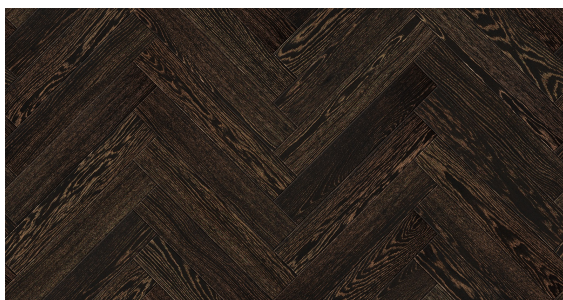

## Jodła Klasyczna Dąb Śląski - kolekcja Charakter

### Klasy selekcji podłóg do wyboru:

- AB (Natur + Rustikal)
- CD (Country + Antyk)

Certyfikat  
FSC

Łatwa w  
utrzymaniu  
czystości

Na ogrzewanie  
podłogowe

Naturalne  
składniki

Odporna na  
promienie UV