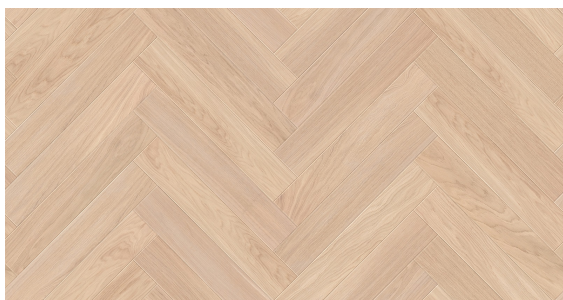

## Jodła Klasyczna Dąb Śnieżny - kolekcja Postarzana

### Wymiar jodełek klasycznych warstwowych:

- 13/4mm x 120 x 600 mm

### Klasy selekcji podłóg do wyboru:

- AB (Natur + Rustikal)
- CD (Country + Antyk)

Certyfikat  
FSC

Łatwa w  
utrzymaniu  
czystości

Na ogrzewanie  
podłogowe

Naturalne  
składniki

Odporna na  
promienie UV

### OPIS PRODUKTU

Dębową deską podłogową o unikalnej, prawie śnieżnobiałej barwie to propozycja dla wszystkich ceniących skandynawski styl i prostotę. Jednocześnie delikatna i zdecydowana, dzięki swojej kolorystyce, odświeża wnętrza oraz optycznie je powiększa, co sprawdza się zwłaszcza w małych pomieszczeniach. Subtelnie przebijająca struktura dębowego drewna wpadająca w szarości nadaje podłodze nowoczesności i nietuzinkowości.