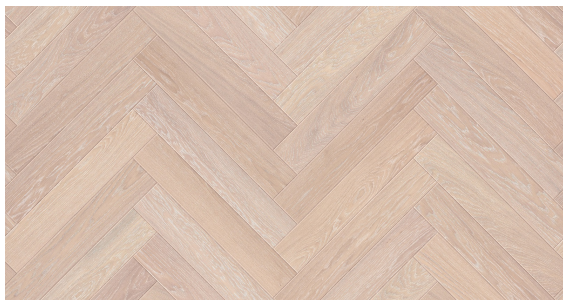

## Jodła Klasyczna Dąb Snow White Olejowana

### Wymiary jodełek klasycznych warstwowych:

- 100 x 13/4 x 600 lub 900 mm
- 130 x 13/4 x 600 lub 900 mm
- 150 x 13/4 x 600 lub 900 mm

### Klasy selekcji podłóg do wyboru:

- Natura
- Standard
- Rustyk

Certyfikat  
FSC

Łatwa w  
utrzymaniu  
czystości

Na ogrzewanie  
podłogowe

Naturalne  
składniki

Odporna na  
promienie UV

Okresowa  
pielęgnacja

### OPIS PRODUKTU

Podłoga dębowa olejowoskowana o mroźnym odcieniu, w stylu skandynawskim, wyraźnie bielona. Powiększy optycznie każde pomieszczenie.