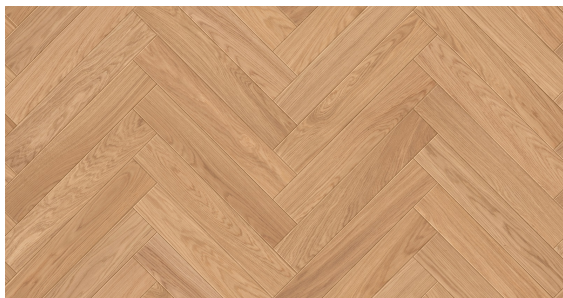

Jodła Klasyczna Dąb Srebrzysty - kolekcja Oksydacja

Wymiar jodełek klasycznych warstwowych:

- 13/4mm x 120 x 600 mm

Klasy selekcji podłóg do wyboru:

- AB (Natur + Rustikal)
- CD (Country + Antyk)

Certyfikat
FSC

Łatwa w
utrzymaniu
czystości

Na ogrzewanie
podłogowe

Naturalne
składniki

Odporna na
promienie UV

Okresowa
pielęgnacja

Podłoga
dwuwarstwowa

Podłoga
fazowana

Podłoga
odnawialna

Podłoga
olejowana

Podłoga
szczotkowana

Podwyższona
stabilność

Polski produkt

Przyjazna
alergikom

Trwała ochrona

OPIS PRODUKTU

Deski podłogowe Polskie Dęby to gwarancja najwyższej jakości na długie lata, a przy tym szeroka gama kolorów pasujących do rozmaitych aranżacji. Jedną z propozycji jest Dąb Srebrzysty, o dyskretnym jasnym wybarwieniu, które zachwycają ciepłem i elegancją. Urzekający kolor, wpadający w kremowe tonacje to gwarancja udanej stylizacji wnętrza. Przebijające gdziekolwiek się są dodatkowym atutem wprowadzającym nutkę charakteru.