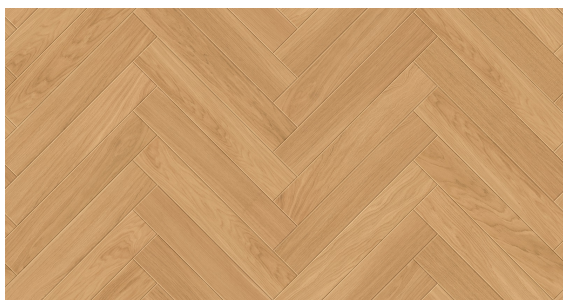

Jodła Klasyczna Dąb Staropolski - kolekcja Oksydacja

Wymiar jodełek klasycznych warstwowych:

- 13/4mm x 120 x 600 mm

Klasy selekcji podłóg do wyboru:

- AB (Natur + Rustikal)
- CD (Country + Antyk)

Certyfikat
FSC

Podłoga
olejowana

Podłoga
szczotkowana

Podwyższona
stabilność

Polski produkt

Przyjazna
alergikom

Trwała ochrona

OPIS PRODUKTU

Jasne, dębowe podłogi to zawsze dobry wybór gdy chcemy optycznie powiększyć przestrzeń w naszym domu. Idealna będzie do tego deska Dąb Staropolski, cechująca się delikatnym, słonecznym odcieniem i stonowaną strukturą, która uspokoi i doda naszym aranżacjom lekkości. Łącząc ją z białymi, rustykalnymi meblami stworzymy w naszych wnętrzach przytulny, można powiedzieć sielski klimat. A ułożona w niewielkiej sypialni zdecydowanie ją rozjaśni i doda „oddechu”.