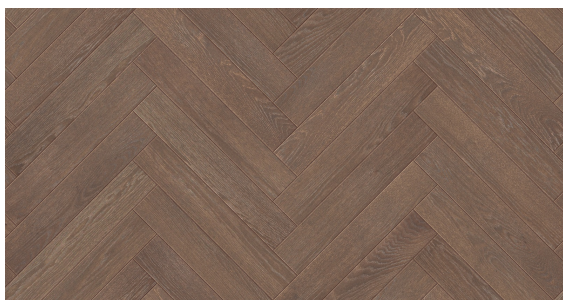

## Jodła Klasyczna Dąb Stylowy - kolekcja Charakter

### Wymiar jodełek klasycznych warstwowych:

- 13/4mm x 120 x 600 mm

### Klasy selekcji podłóg do wyboru:

- AB (Natur + Rustikal)
- CD (Country + Antyk)

Certyfikat  
FSC

Łatwa w  
utrzymaniu  
czystości

Na ogrzewanie  
podłogowe

Naturalne  
składniki

Odporna na  
promienie UV