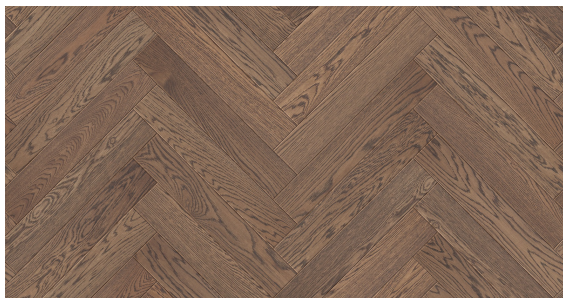

## Jodła Klasyczna Dąb Szary - kolekcja Postarzana

### Wymiar jodełek klasycznych warstwowych:

- 13/4mm x 120 x 600 mm

### Klasy selekcji podłóg do wyboru:

- AB (Natur + Rustikal)
- CD (Country + Antyk)

Certyfikat  
FSC

Łatwa w  
utrzymaniu  
czystości

Na ogrzewanie  
podłogowe

Naturalne  
składniki

Odporna na  
promienie UV

### OPIS PRODUKTU

Ciemna, dębowa podłoga o głębokiej barwie, której zdecydowanego charakteru dodają wyraźnie zaznaczone słoje i widoczna struktura drewna. Delikatnie wpadająca w szarości poświata sprawia, że podłoga Dąb Szary nabiera starodawnego, lekko antycznego wyglądu. To odpowiedni wybór dla wszystkich lubiących klimatyczne, loftowe wnętrza, meble w stylu vintage i nieoczywiste rozwiązania stylistyczne. Drewno dębowe, dzięki swojej wysokiej wytrzymałości na ścieranie będzie nam służyć przez wiele lat, a ciemne wybarwienie desek sprawi dodatkowo, że wszelkie zarysowania będą ledwo dostrzegalne.