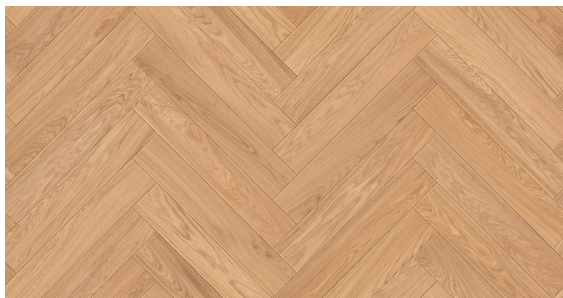

Jodła Klasyczna Dąb Szlachecki - kolekcja Oksydacja

Wymiar jodełek klasycznych warstwowych:

- 13/4mm x 120 x 600 mm

Klasy selekcji podłóg do wyboru:

- AB (Natur + Rustikal)
- CD (Country + Antyk)

Certyfikat
FSC

Łatwa w
utrzymaniu
czystości

Na ogrzewanie
podłogowe

Naturalne
składniki

Odporna na
promienie UV

Okresowa
pielęgnacja

Podłoga
dwuwarstwowa

Podłoga
fazowana

Podłoga
odnawialna

Podłoga
olejowana

Podłoga
szczotkowana

Podwyższona
stabilność

Polski produkt

Przyjazna
alergikom

Trwała ochrona

OPIS PRODUKTU

Deska podłogowa Dąb Szlachecki to idealny wybór dla wszystkich chcących optycznie powiększyć i rozświetlić swoje wnętrza. Jasna kolorystyka i ciepła, miodowa barwa sprawiają, że nasze pomieszczenia nabiorą blasku i finezyjnego uroku. Subtelnie podkreślone usłojenie oraz przebijające się nieśmiało ciemniejsze sęki tylko zaakcentują nieprzeciętny odcień podłogi. Doskonale sprawdzi się z ciemnymi, ciężkimi meblami, które dzięki niej będą odpowiednio wyeksponowane.