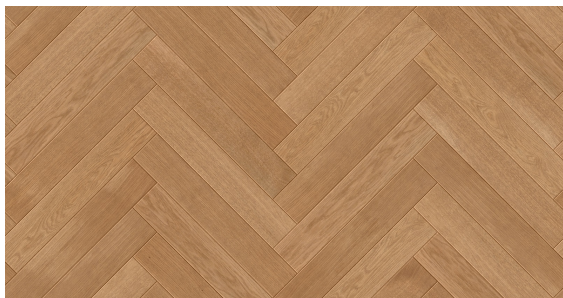

## Jodła Klasyczna Dąb Timber Lakierowana

### Wymiary jodełek klasycznych warstwowych:

- 100 x 13/4 x 600 lub 900 mm
- 130 x 13/4 x 600 lub 900 mm
- 150 x 13/4 x 600 lub 900 mm

### Klasy selekcji podłóg do wyboru:

- Natura
- Standard
- Rustyk

Certyfikat  
FSC

Łatwa w  
utrzymaniu  
czystości

Na ogrzewanie  
podłogowe

Naturalne  
składniki

Odporna na  
promienie UV

Okresowa  
pielęgnacja

### OPIS PRODUKTU

Podłoga dębowa polakierowana tonacji orzecha włoskiego, z delikatnie podkreślonym usłojeniem drewna w nucie szarości.