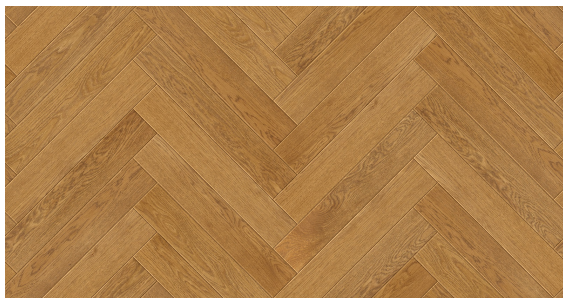

## Jodła Klasyczna Dąb Walnut Lakierowana

### Wymiary jodełek klasycznych warstwowych:

- 100 x 13/4 x 600 lub 900 mm
- 130 x 13/4 x 600 lub 900 mm
- 150 x 13/4 x 600 lub 900 mm

### Klasy selekcji podłóg do wyboru:

- Natura
- Standard
- Rustyk

Certyfikat  
FSC

Łatwa w  
utrzymaniu  
czystości

Na ogrzewanie  
podłogowe

Naturalne  
składniki

Odporna na  
promienie UV

Okresowa  
pielęgnacja

### OPIS PRODUKTU

Podłoga dębowa, pokryta lakierem w ciepłych nutach delikatnej zieleni i beżu. Kolor ciepły, który będzie dobrze kontrastował zarówno z ciemnymi jak i jasnymi dodatkami.