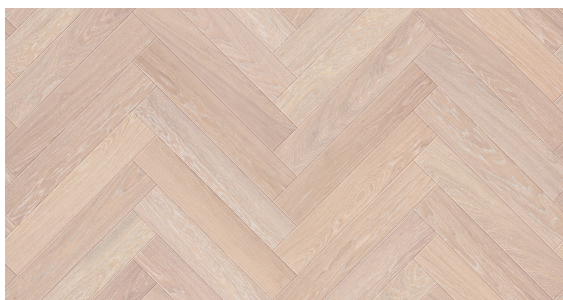

Jodła Klasyczna Dąb Wapienny - kolekcja Oksydacja

Wymiar jodełek klasycznych warstwowych:

- 13/4mm x 120 x 600 mm

Klasy selekcji podłóg do wyboru:

- AB (Natur + Rustikal)
- CD (Country + Antyk)

Certyfikat
FSC

Łatwa w
utrzymaniu
czystości

Na ogrzewanie
podłogowe

Naturalne
składniki

Odporna na
promienie UV

Okresowa
pielęgnacja

Podłoga
dwuwarstwowa

Podłoga
fazowana

Podłoga
odnawialna

Podłoga
olejowana

Podłoga
szczotkowana

Podwyższona
stabilność

Polski produkt

Przyjazna
alergikom

Trwała ochrona

OPIS PRODUKTU

Deska Dąb Wapienny to ciekawa propozycja kolorystyczna wyróżniająca się delikatnym, ledwo dostrzegalnym różowym odcieniem. Całość utrzymana jest w bardzo jasnej tonacji, lekko wpadającej w beż, jednak promienie słoneczne nadają jej dyskretnej łososiowej poświaty. To podłoga, która idealnie wpisze się w sielskie, romantyczne aranżacje, gdzie wprowadzi harmonię i nieuchwytny urok. Dobry wybór dla wszystkich ceniących sobie przede wszystkim spójne, spokojne wnętrza, które po całym dniu stanowiąc będą oazę spokoju dla oka i dla duszy.