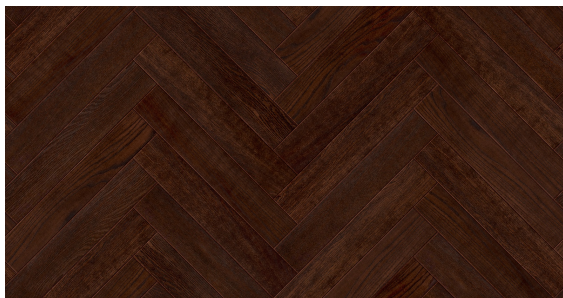

## Jodła Klasyczna Dąb Wenge Lakierowana

### Wymiary jodełek klasycznych warstwowych:

- 100 x 13/4 x 600 lub 900 mm
- 130 x 13/4 x 600 lub 900 mm
- 150 x 13/4 x 600 lub 900 mm

### OPIS PRODUKTU

Lakierowana podłoga dębowa, ciemna, elegancka w kolorze czerni i ciemnego brązu. Ciemne podłogi do doskonały punkt wyjścia do tworzenia kontrastów. Dobrze łączą się z jasnymi ścianami i kolorowymi dodatkami. Pięknie wygląda w dużych wnętrzach i dobrze doświetlonych.