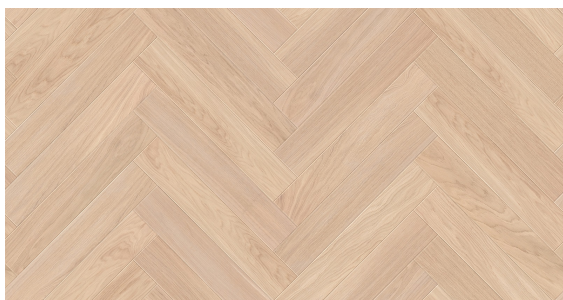

Jodła Klasyczna Dąb White Lakierowana

Wymiary jodełek klasycznych warstwowych:

- 100 x 13/4 x 600 lub 900 mm
- 130 x 13/4 x 600 lub 900 mm
- 150 x 13/4 x 600 lub 900 mm

Klasy selekcji podłóg do wyboru:

- Natura
- Standard
- Rustyk

Certyfikat
FSC

Łatwa w
utrzymaniu
czystości

Na ogrzewanie
podłogowe

Naturalne
składniki

Odporna na
promienie UV

Okresowa
pielęgnacja

Podłoga
dwuwarstwowa

Podłoga
fazowana

Podłoga dębowa polakierowana w delikatnej, wypośrodkowanej bieli, co nadaje jej lekkości i szlachetności. Świetnie sprawdzi się zarówno w małych wnętrzach jak i na dużych powierzchniach. Może być w wersji szczotkowanej i gładkiej, w lakierze półmatowym lub matowym.