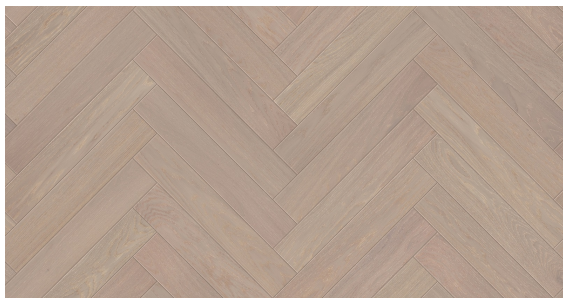

Jodła Klasyczna Dąb Zakopiański - kolekcja Charakter

Wymiar jodełek klasycznych warstwowych:

- 13/4mm x 120 x 600 mm

Klasy selekcji podłóg do wyboru:

- AB (Natur + Rustikal)
- CD (Country + Antyk)

Certyfikat
FSC

Podłoga
olejowana

Podłoga
szczotkowana

Podwyższona
stabilność

Polski produkt

Przyjazna
alergikom

Trwała ochrona

OPIS PRODUKTU

Kolekcja Charakter to kolekcja podłóg dębowych wykończonych olejowoskiem i poddanych procesowi szczotkowania.

Konstrukcja deski opiera się na desce warstwowej z lamelą dębową oraz wodoodporną sklejką brzożową. Łączenie desek jest na pióro-wpust.

Piękno tej kolekcji to staranne połączenie dwóch kolorów, z których jeden stanowi bazę koloru, a drugi uzupełnienie. Dzięki szczotkowaniu harmonijnie łączą się ze sobą.