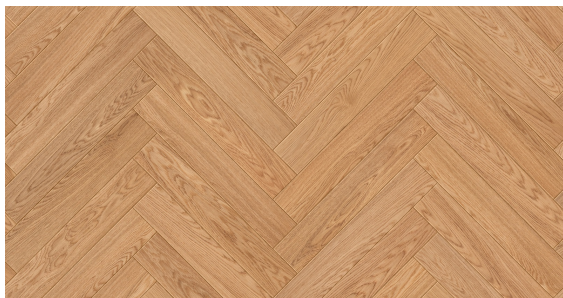

## Jodła Klasyczna Dąb Złocisty - kolekcja Oksydacja

### Wymiar jodełek klasycznych warstwowych:

- 13/4mm x 120 x 600 mm

### Klasy selekcji podłóg do wyboru:

- AB (Natur + Rustikal)
- CD (Country + Antyk)

Certyfikat  
FSC

Łatwa w  
utrzymaniu  
czystości

Na ogrzewanie  
podłogowe

Naturalne  
składniki

Odporna na  
promienie UV

### OPIS PRODUKTU

Klasyczna dębowa deska, o naturalnej kolorystyce drewna i delikatnej strukturze to bezapelacyjnie strzał w dziesiątkę jeśli szukamy dopełnienia tradycyjnych wnętrz. Ponadczasowa barwa i faktura, które wspólnie tworzą pełną blasku elegancką podłogę to tylko niektóre z wielu zalet desek podłogowych Polskie Dęby. Słoneczny odcień drewna cudownie rozświetla nawet najmniejsze wnętrza, dodając im przestrzenności i domowego klimatu.