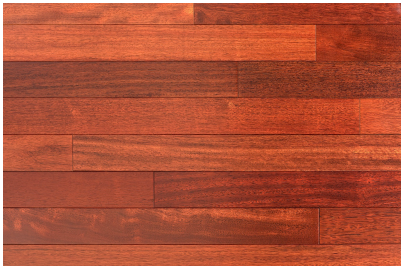

Merbau

Podłoga Merbau o szlachetnej gamie barw czerwonych i czekoladowych, stanowi doskonałe tło dla każdego rodzaju wnętrza. Posiada ona wszystkie najważniejsze zalety podłogi: oryginalną kolorystykę, naturalną twardość, dużą odporność na ścieranie i zarysowania oraz wysoką stabilność wymiarową.

Dodatkową atrakcyjność drewna Merbau podkreślają delikatne, sporadycznie występujące niteczki w złotym kolorze. Ze względu na swoje właściwości mechaniczne i fizyczne podłoga Merbau jest najczęściej wskazywana przez projektantów wnętrz do zastosowania w pomieszczeniach o dużym natężeniu ruchu.

Pochodzenie drewna : Indonezja

Wersja wykończenia : Lakier

Gatunek drewna : Merbau