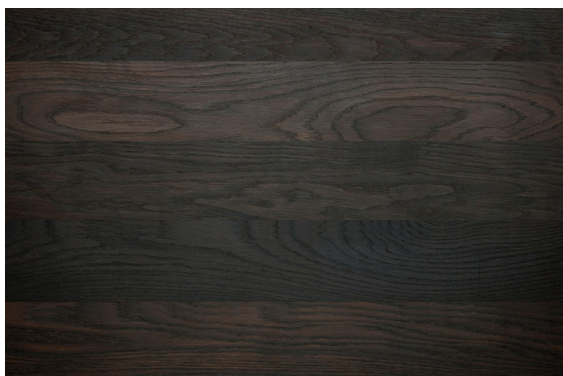

Parkiet Dąb Czarny Natur

SPECYFIKACJA PRODUKTU

Pochodzenie drewna: **Europa Środkowa**

Gatunek drewna: **Dąb czarny**

Kolorystyka: **Czarny, kawa z mlekiem.**

Certyfikat FSC

Łatwa w utrzymaniu czystości

Naturalne składniki

Dąb czarny to drewno stabilne i twarde. Jego charakterystyczną czarną barwę uzyskuje się dzięki specjalnym procesom technologicznym. Materiał nie traci koloru po cyklinowaniu, tak więc przy każdym odświeżeniu podłogi zyskamy ten sam efekt. Doskonale nadaje się do nowoczesnych wnętrz, stanowi idealne uzupełnienie dla takich materiałów jak: szkło, aluminium czy chrom.