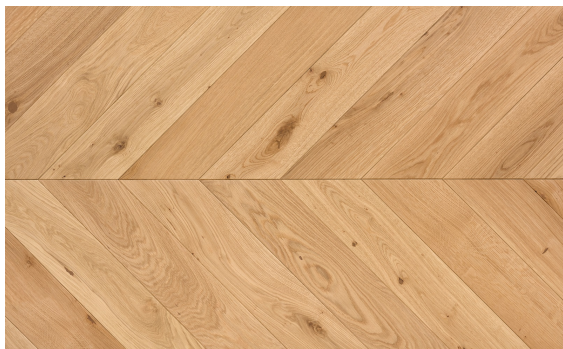

Polish Floors Dąb Classic

SPECYFIKACJA PRODUKTU

Wersja wykończenia: Olejowoskowana

Gatunek drewna: Dąb

Charakterystyczną cechą podłogi drewnianej Classic z kolekcji Naturals jest piękna surowość drewna, która przyciąga wzrok i przywodzi na myśl bezkresne łąny zboża lub słodycz letniego miodu.

Certyfikat FSC

Na ogrzewanie podłogowe

Łatwa w utrzymaniu czystości

Naturalne składniki

Podłoga dwuwarstwowa

Podłoga fazowana

Podłoga odnawialna

Podłoga olejowana

Podłoga szczotkowana

Polski produkt

Przyjazna alergikom

OPIS PRODUKTU

Deski podłogowe Classic skrywają w sobie zakłętą piękno naturalnego drewna, a przyjemna w dotyku, matowa powierzchnia zachęca, by przyłożyć do nich dłoń lub postawić bosą stopę. Ich unikalny kolor sprawia, że podłoga z nich wykonana będzie wybijać się na pierwszy plan w każdym pomieszczeniu, niezależnie od zastosowanego stylu architektonicznego.

To świetne rozwiązanie do sypialni lub kuchni – złocisty kolor desek podłogowych Classic, oznaczonych delikatnym rysunkiem słoików, pozwoli optymistycznie zacząć dzień i przywodzić myśli o lecie nawet w pochmurne zimowe dni. Płynne złoto drewnianej podłogi Classic warto podkreślić naturalnym światłem – odbijające się od jej powierzchni słońce dodatkowo rozświetli i powiększy każde pomieszczenie, dzięki czemu podłoga ta sprawdzi się również w niewielkich wnętrzach.