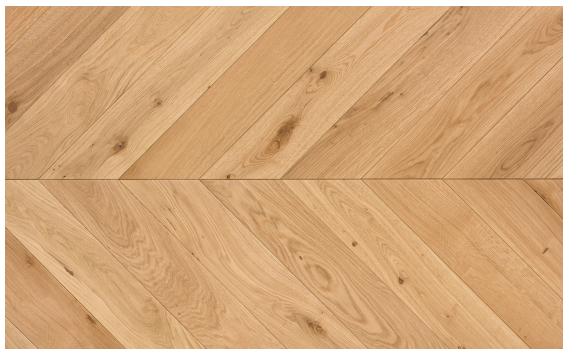

Polish Floors Dąb Classic

SPECYFIKACJA PRODUKTU

Wersja wykończenia: Olejowoskowana

Gatunek drewna: Dąb

Charakterystyczną cechą podłogi drewnianej Classic z kolekcji Naturals jest piękna surowość drewna, która przyciąga wzrok i przywodzi na myśl bezkresne łąny zboża lub słodycz letniego miodu.

Certyfikat FSC

Na ogrzewanie podłogowe

Łatwa w utrzymaniu czystości

Naturalne składniki

Podłoga dwuwarstwowa

Podłoga fazowana

Podłoga odnawialna

Podłoga olejowana

Podłoga szczotkowana

Polski produkt

Przyjazna alergikom

OPIS PRODUKTU

Deski podłogowe Classic skrywają w sobie zakłętą piękność naturalnego drewna, a przyjemna w dotyku, matowa powierzchnia zachęca, by przyłożyć do nich dłoń lub postawić bosą stopę. Ich unikalny kolor sprawia, że podłoga z nich wykonana będzie wybijać się na pierwszy plan w każdym pomieszczeniu, niezależnie od zastosowanego stylu architektonicznego. To świetne rozwiązanie do sypialni lub kuchni – złocisty kolor desek podłogowych Classic, oznaczonych delikatnym rysunkiem słoików, pozwoli optymistycznie zacząć dzień i przywodzić myśli o lecie nawet w pochmurne zimowe dni. Płynne złoto drewnianej podłogi Classic warto podkreślić naturalnym światłem – odbijające się od jej powierzchni słońce dodatkowo rozświetli i powiększy każde pomieszczenie, dzięki czemu podłoga ta sprawdzi się również w niewielkich wnętrzach.