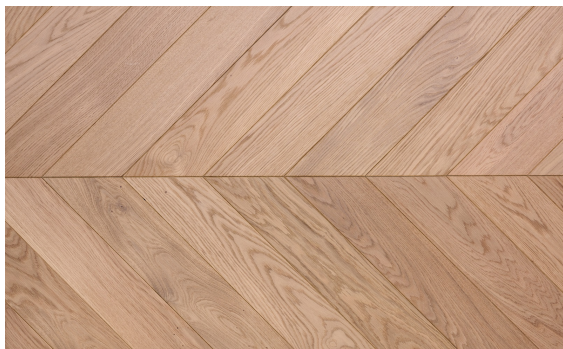

Polish Floors Dąb Jaśmin

SPECYFIKACJA PRODUKTU

Wersja wykończenia: Olejowoskowana

Gatunek drewna: Dąb

Naturalna podłoga drewniana Jasmin zachwyca łagodną, słomkowo-złotą barwą, poznaczoną ciemniejszym usłojeniem i urzeka satynowym, przyjemnym w dotyku wykończeniem.

Certyfikat
FSC

Na ogrzewanie
podłogowe

Łatwa w
utrzymaniu
czystości

Naturalne
składniki

Podłoga
dwuwarstwowa

Podłoga
fazowana

Podłoga
odnawialna

Podłoga
olejowana

Podłoga szczotkowana

Polski produkt

Przyjazna alergikom

OPIS PRODUKTU

Jasny kolor surowego drewna sprawia, że podłoga Jasmin odnajdzie się w każdym wnętrzu – będzie doskonałą ramą zarówno dla aranżacji w stylu klasycznym, jak i loftowych, nowoczesnych pomieszczeń. Jej naturalny odcień i wyraźnie zaznaczona faktura drewna świetnie komponują się również z wnętrzami w zawsze modnym stylu skandynawskim, pełnymi światła i materiałów inspirowanych naturą.

Typowe dla podłóg z kolekcji Naturals ułożenie w jodełkę, które uzyskujemy przycinając deski pod kątem 45, 60 lub 90°, nadaje podłodze Jasmin niebanalnego, wyszukanego charakteru. Dzięki takiemu ułożeniu nawet niewielka sypialnia nabierze stylu i uroku, podkreślając kompozycję poszczególnych elementów i ich faktury. A ponieważ do produkcji użyto najwyższej jakości drewna, deski podłogowe Jasmin cechuje wyjątkowa wytrzymałość, dzięki czemu przez lata nie stracą swojego pierwotnego uroku i czaru.