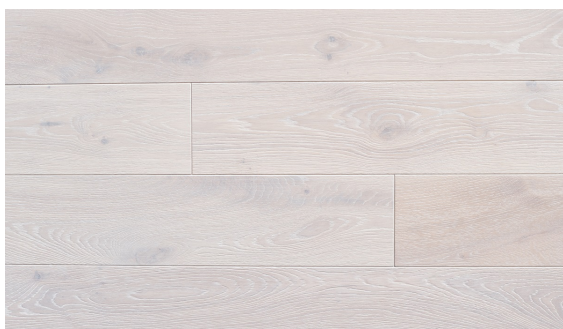

Polskie Dęby - Dąb Bielony

SPECYFIKACJA PRODUKTU

Pochodzenie drewna: Polska

Wersja wykończenia: Olejowosk

Gatunek drewna: Dąb

Kolorystyka: Jasna, bielona

Certyfikat
FSC

Łatwa w
utrzymaniu
czystości

Przyjazna alergikom

OPIS PRODUKTU

Bielony to podłoga zdecydowanie dla osób ceniących niestandardowe rozwiązania i lubiących się wyróżniać. Jasne deski, o bardzo widocznych sękach i chłodnej kolorystyce będą idealnie pasować do odważnych aranżacji. Sprawdzą się zwłaszcza w pomieszczeniach typu loft lub studio, gdzie otwarta przestrzeń dodatkowo podkreśli ich niecodzienność, a światło słoneczne wpadające przez wysokie okna uwypukli naturalne pęknięcia na powierzchni drewna.