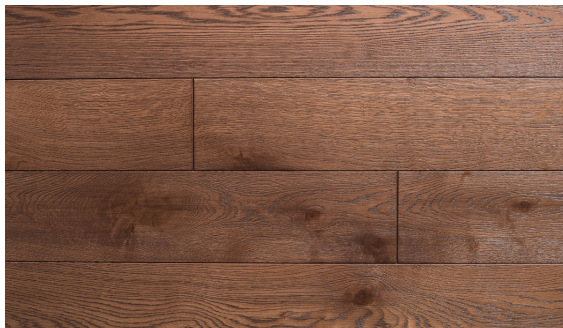

Polskie Dęby - Dąb Brunatny

SPECYFIKACJA PRODUKTU

Pochodzenie drewna: Polska

Wersja wykończenia: Olejowosk

Gatunek drewna: Dąb

Kolorystyka: Brązowa

Certyfikat
FSC

Łatwa w
utrzymaniu
czystości

Przyjazna alergikom

OPIS PRODUKTU

Podłoga dębowa, pozyskiwana z drewna wyłącznie z polskich lasów, o delikatnym ciemnym odcieniu. Idealnie podkreśla elegancję i niebanalność urządzonych przez nas powierzchni, urozmaica wnętrza i czyni je wyjątkowymi. Nasycona barwa ciemnej czekolady, widoczne usłojenie i przenikające subtelnie jaśniejsze tonacje - wszystkie te elementy sprawdzą się zarówno w kolonialnych aranżacjach, jak również w nowoczesnych wnętrzach nadając im przytulnego uroku i nastrojowości.