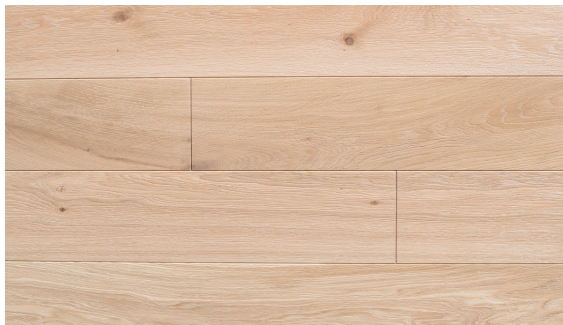

Polskie Dęby - Dąb Leśny

SPECYFIKACJA PRODUKTU

Pochodzenie drewna:	Polska
Wersja wykończenia:	Olejowosk
Gatunek drewna:	Dąb
Kolorystyka:	Surowe drewno

Certyfikat
FSC

Łatwa w
utrzymaniu
czystości

Na ogrzewanie
podłogowe

Naturalne
składniki

Podłoga
dwuwarstwowa

Podłoga
fazowana

Podłoga
odnawialna

Podłoga
olejowana

Podłoga
szczotkowana

Polski produkt

Przyjazna alergikom

OPIS PRODUKTU

Deski podłogowe Dąb Leśny, wytwarzane ze szlachetnego, polskiego drewna dębowego odznaczają się nie tylko pięknem ale i wysoką wytrzymałością na wszelkie uszkodzenia. Subtelna, jasna kolorystyka drewna, połączona z odcieniami bieli i szarości to prawdziwa gratka dla miłośników zarówno nowoczesnych, jak i klasycznych wnętrz. Dzięki widocznym słojom i różnokolorowym sękom Dąb Leśny będzie nie tylko pięknym tłem ale zwracającą uwagę wszystkich gości ozdobą domu.