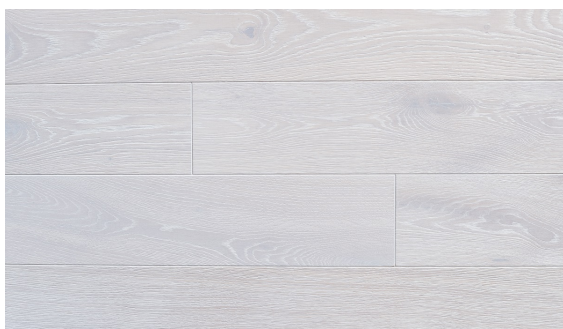

Polskie Dęby - Dąb Śnieżny

SPECYFIKACJA PRODUKTU

Pochodzenie drewna: Polska

Wersja wykończenia: Olejowosk

Gatunek drewna: Dąb

Kolorystyka: Jasna, bielona

Certyfikat
FSC

Łatwa w
utrzymaniu
czystości

Przyjazna alergikom

OPIS PRODUKTU

Dębową deską podłogową o unikalnej, prawie śnieżnobiałej barwie to propozycja dla wszystkich ceniących skandynawski szyk i prostotę. Jednocześnie delikatna i zdecydowana, dzięki swojej kolorystyce, odświeża wnętrza oraz optycznie je powiększa, co sprawdza się zwłaszcza w małych pomieszczeniach. Subtelnie przebijająca struktura dębowego drewna wpadająca w szarości nadaje podłodze nowoczesności i nietuzinkowości.