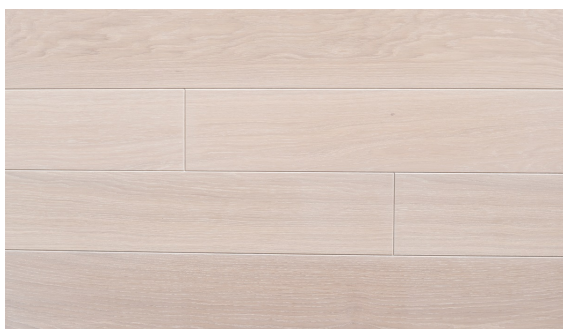

Polskie Dęby - Dąb Wapienny

SPECYFIKACJA PRODUKTU

Pochodzenie drewna:	Polska
Wersja wykończenia:	Olejowosk
Gatunek drewna:	Dąb
Kolorystyka:	Jasna, bielona

Certyfikat FSC

Łatwa w utrzymaniu czystości

Na ogrzewanie podłogowe

Naturalne składniki

Podłoga dwuwarstwowa

Podłoga fazowana

Podłoga odnawialna

Podłoga olejowana

Podłoga szczotkowana

Polski produkt

Przyjazna alergikom

OPIS PRODUKTU

Deska dębowa Dąb Wapienny to ciekawa propozycja kolorystyczna wyróżniająca się delikatnym, ledwo dostrzegalnym różowym odcieniem. Całość utrzymana jest w bardzo jasnej tonacji, lekko wpadającej w beż, jednak promienie słoneczne nadają jej dyskretnej łososiowej poświaty. To podłoga, która idealnie wpisze się w sielskie, romantyczne aranżacje, gdzie wprowadzi harmonię i nieuchwytny urok. Dobry wybór dla wszystkich ceniących sobie przede wszystkim spójne, spokojne wnętrza, które po całym dniu stanowiąc będą oazę spokoju dla oka i dla duszy.