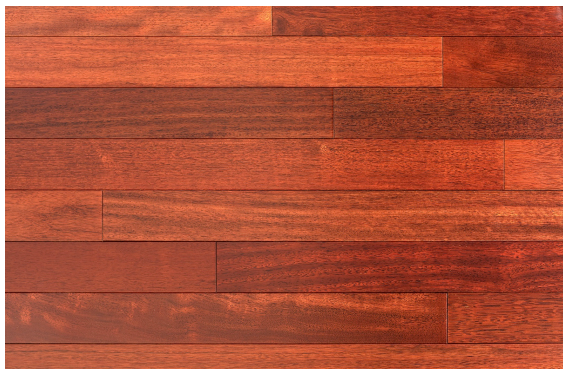

Tamex Merbau Natura

SPECYFIKACJA PRODUKTU

Pochodzenie drewna: Indonezja

Wersja wykończenia: Lakier

Gatunek drewna: Merbau

Podłoga
lakierowana

Łatwa w utrzymaniu
czystości

Podłoga
fazowana

Podłoga
odnawialna

Podwyższona
stabilność

Przyjazna
alergikom

Trwała ochrona

OPIS PRODUKTU

Podłoga Merbau o szlachetnej gamie barw czerwonych i czekoladowych, stanowi doskonale tło dla każdego rodzaju wnętrza. Posiada ona wszystkie najważniejsze zalety podłogi: oryginalną kolorystykę, naturalną twardość, dużą odporność na ścieranie i zarysowania oraz wysoką stabilność wymiarową.

Dodatkową atrakcyjność drewna Merbau podkreślają delikatne, sporadycznie występujące niteczki w złotym kolorze. Ze względu na swoje właściwości mechaniczne i fizyczne podłoga Merbau jest najczęściej wskazywana przez projektantów wnętrz do zastosowania w pomieszczeniach o dużym natężeniu ruchu.