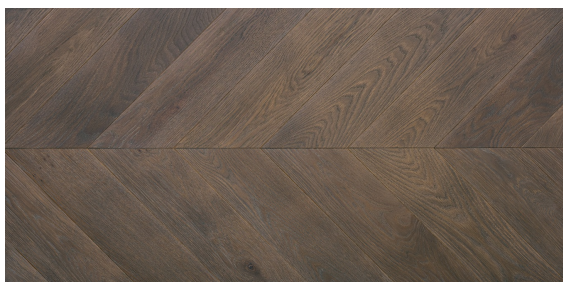

Walczak VINTAGE EDINBURGH V28 (SZCZOTKOWANA)

SPECYFIKACJA PRODUKTU

Wersja wykończenia: Olejowane

Gatunek drewna: Dąb

Kolorystyka: Odcienie brązu i szarości

Certyfikat
FSC

Łatwa w
utrzymaniu
czystości

Na ogrzewanie
podłogowe

Polski produkt

Przyjazna alergikom

Trwała ochrona

OPIS PRODUKTU

Deski wykończone są naturalnym woskiem twardym olejnym SAICOS utwardzanym w drodze oksydacji (deski posiadają fazę na wszystkich krawędziach).