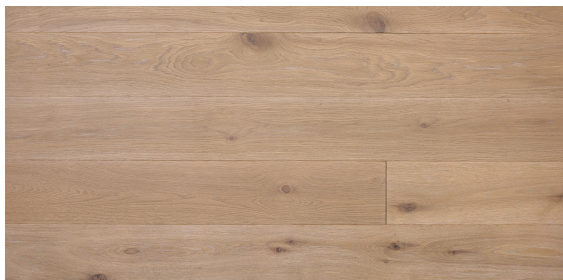

Walczak VINTAGE STOCKHOLM V04 (GŁADKA)

SPECYFIKACJA PRODUKTU

Wersja wykończenia: Olejowane

Gatunek drewna: Dąb

Kolorystyka: Naturalny odcień dębu

Certyfikat
FSC

Łatwa w
utrzymaniu
czystości

Na ogrzewanie
podłogowe

Naturalne
składniki

Okresowa
pielęgnacja

Podłoga
dwuwarstwowa

Podłoga
fazowana

Podłoga
olejowana

Podłoga odnawialna

Podłoga szrotkowana

Podwyższona stabilność

Polski produkt

Przyjazna alergikom

Trwała ochrona

OPIS PRODUKTU

Deski wykończone są naturalnym woskiem twardym olejnym SAICOS utwardzanym w drodze oksydacji (deski posiadają fazę na wszystkich krawędziach).