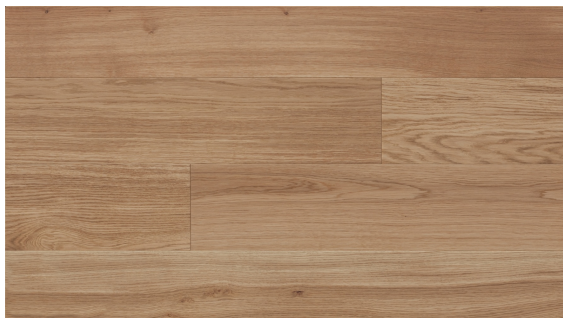

# Wonder Floor Deska dębowa lakierowana Cameron

## SPECYFIKACJA PRODUKTU

Wersja wykończenia: **Lakierowana**

Gatunek drewna: **Dąb**

Kolorystyka: **Odcień naturalnego drewna**

Certyfikat FSC

Łatwa w utrzymaniu czystości

Na ogrzewanie podłogowe

Naturalne składniki

## OPIS PRODUKTU

Wyjątkowa dębowa deska, której harmonijny układ sęków i naturalny kolor tworzą wspólnie idealną podłogę dla wszystkich miłośników nienachalnej estetyki. Jednolita barwa dodaje jej nonszalanckiego szyku, a lakierowanie sprawia, że ta na pozór delikatna podłoga przez wiele lat zachowa swój blask.