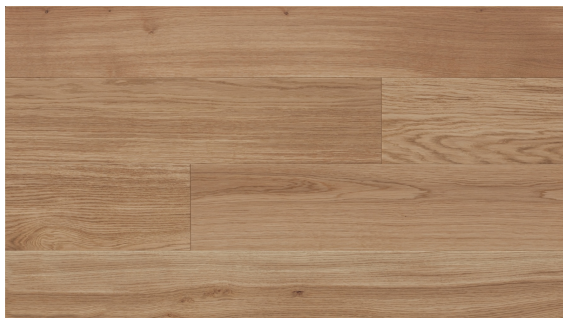

## Wonder Floor Deska dębowa lakierowana Cameron

### SPECYFIKACJA PRODUKTU

Wersja wykończenia: **Lakierowana**

Gatunek drewna: **Dąb**

Kolorystyka: **Odcień naturalnego drewna**

Certyfikat FSC

Łatwa w utrzymaniu czystości

Na ogrzewanie podłogowe

Naturalne składniki

### OPIS PRODUKTU

Wyjątkowa dębowa deska, której harmonijny układ sęków i naturalny kolor tworzą wspólnie idealną podłogę dla wszystkich miłośników nienachalnej estetyki. Jednolita barwa dodaje jej nonszalanckiego szyku, a lakierowanie sprawia, że ta na pozór delikatna podłoga przez wiele lat zachowa swój blask.