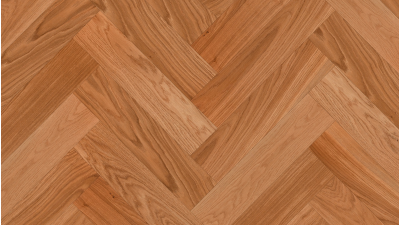

PARKIET STUDIO

Jodła Klasyczna Dąb Hampton Olejowana

Podłoga olejowana o ciepłym kolorze oraz oryginalnym usłojeniu. Podkreśla charakter każdego wnętrza. Dzięki niezwyklej trwałości i odporności na zmiany wilgotności jest bardzo dobrym wyborem na długie lata.

Wymiary:

- 11x150x665 mm
- 13x150x665 mm

Klasy sortowania:

Natur lub Standard
