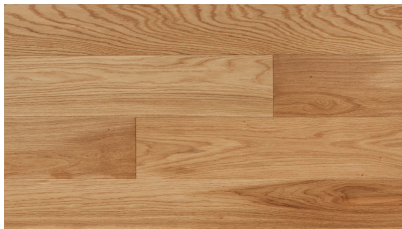

Wonder Floor Deska dębowa lakierowana Amarillo

Idealne rozwiązanie dla ludzi lubiących zadziorny styl, którzy nie zadowolają się klasycznymi rozwiązaniami. Deska Amarillo to piękny, ciepły kolor, który dodatkowo podkreślony jest widocznymi, ciemnymi sękami. Wszystko razem daje nam elegancki i niespotykany efekt, którym możemy się pochwalić przed naszymi gośćmi.

:

Wersja wykończenia : Lakierowana

Gatunek drewna : Dąb

Kolorystyka : Jasna, ciepła