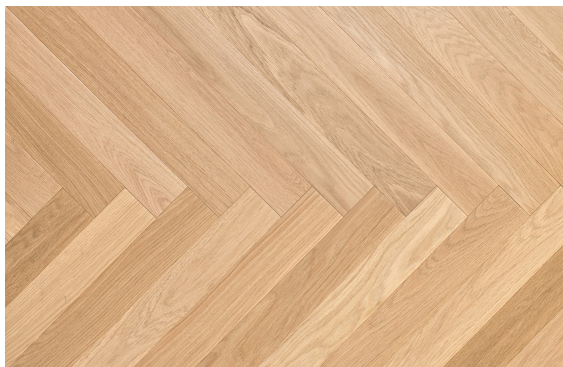

Wonder Floor Parkiet Dąb Olejowany Stafford

SPECYFIKACJA PRODUKTU:

Wymiary:

11x70x490mm

13x70x490mm

Klasy sortowania:

Natur, Standard

Certyfikat FSC

Łatwa w utrzymaniu czystości

Na ogrzewanie podłogowe

Naturalne składniki

Podłoga dwuwarstwowa

Podłoga fazowana

Podłoga odnawialna

Podłoga olejowana

Podłoga szczotkowana

Polski produkt

Przyjazna alergikom

OPIS PRODUKTU

Delikatny odcień podłogi Stafford daje nam możliwość dowolnej aranżacji wnętrza, ponieważ nie narzuca nam konkretnego stylu, a jedynie go podkreśla. Naturalnie jasny kolor optycznie powiększa nasze wnętrza i nadaje im blasku, co sprawia, że codzienne użytkowanie staje się przyjemnością.